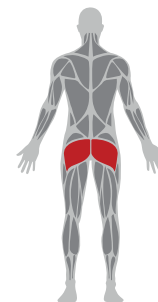

NS 09A | HIP THRUST - GLUTE / HIP THRUST - GLUTEUS / UNOSZENIE BIODER W POZYCJI LEŻĄCEJ - MIĘŚNIE POŚLADKOWE

Dimension/Abmessung/Wymiary:	163 x 130 x 125 cm
Machine weight/Gewicht des Gerätes/ Waga urządzenia:	160 kg
Max load/Gewichtsbelastung/Maksymalne obciążenie:	120 kg