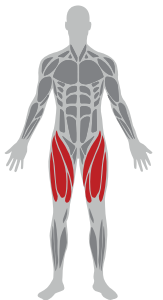

- 5 Levels of backrest adjustment /
  Stufen der Rückenlehne/
  Stopniowa regulacja oparcia
- 7 Levels of roller adjustment /
  Stufen der Rollenverstellung /
  Stopniowa regulacja pufek

NS 07 | LEG EXTENSION / BEINSTRECKER / CZWOROGŁOWY UDA

Dimension/Abmessung/Wymiary:	150 x 165 x 125 cm
Machine weight/Gewicht des Gerätes/ Waga urządzenia:	263 kg
Max load/Gewichtsbelastung/Maksimalne obciążenie:	200 kg