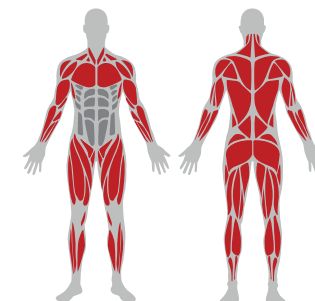

NS 17 | POWER RACK

Dimension/Abmessung/Wymiary:

134 x 163 x 235 cm

Machine weight/Gewicht des Gerätes/ Waga urządzenia:

300 kg

Max load/Gewichtsbelastung/Maksymalne obciążenie:

200 kg