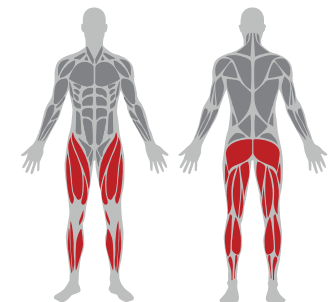

- 3 Levels of platform resistance control /
  Ebenen der Plattformwiderstandskontrolle /
  Stopniowa regulacja oporu platformy

NS 15L | HACKLIFT 45° LINEAR / BEINPRESSE STEHEND LINEAR /
SUWNICA DO PRZYSIADÓW LINIOWA

Dimension/Abmessung/Wymiary:	230 x 190 x 170 cm
Machine weight/Gewicht des Gerätes/ Waga urządzenia:	320 kg
Max load/Gewichtsbelastung/Maksymalne obciążenie:	500 kg