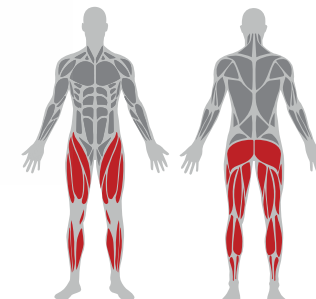

- 2 Levels of arm adjustment /
  Stufen der armverstellung /
  Stopniowa regulacja ramienia
- 3 Levels of safety adjustment /
  Stufen der Sicherheitsstufen /
  Stopniowa regulacja bezpieczeństwa

NS 23 | SQUAT MACHINE / HOCKMASCHINE / MASZYNA DO PRZYSIADÓW

Dimension/Abmessung/Wymiary:

190 x 130 x 165 cm

Machine weight/Gewicht des Gerätes/ Waga urządzenia:

195 kg

Max load/Gewichtsbelastung/Maksimalne obciążenie:

120 kg