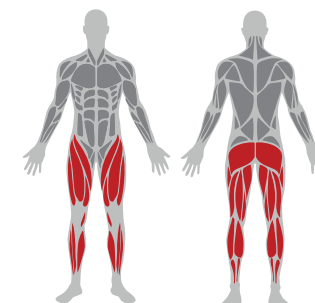

NS 22 | SQUAT MACHINE WITH BELT/ MASZYNA DO PRZYSIADÓW Z PASEM

Dimension/Abmessung/Wymiary:

195 x 90 x 148 cm

Machine weight/Gewicht des Gerätes/ Waga urządzenia:

124 kg

Max load/Gewichtsbelastung/Maksymalne obciążenie:

250 kg