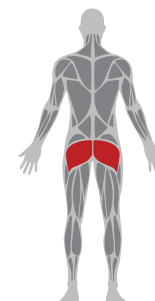

Dimension/Abmessung/Wymiary:

166 x 163 x 111 cm

Machine weight/Gewicht des Gerätes/ Waga urządzenia:

155 kg

Max load/Gewichtsbelastung/Maksymalne obciążenie:

150 kg

NS 09 | GLUTE PRESS / GLUTEUS / MIĘŚNIE POŚLADKOWE

Dimension/Abmessung/Wymiary:	162 x 126 x 180 cm
Machine weight/Gewicht des Gerätes/ Waga urządzenia:	220 kg
Max load/Gewichtsbelastung/Maksymalne obciążenie:	200 kg

NS 09A | HIP THRUST - GLUTE / HIP THRUST - GLUTEUS / UNOSZENIE BIODER W POZYCJI LEŻĄCEJ - MIĘŚNIE POŚLADKOWE