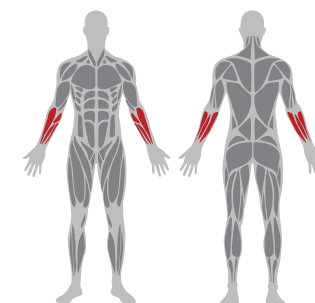

- 9 Levels of seat adjustment /
Stufen der Sitzverstellung /
Stopniowa regulacja siedziska

NS 19 | CHEST PRESS / WYCISKANIE SIEDZĄC

Dimension/Abmessung/Wymiary:

119 x 192 x 196 cm

Machine weight/Gewicht des Gerätes/ Waga urządzenia: