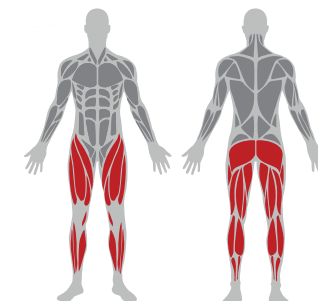

- 4 Levels of backrest adjustment /
  Stufen der Rückenlehne/
  Stopniowa regulacja oparcia

NS 10 | LEG PRESS / BEINPRESSE / SUWNICA POZIOMA

Dimension/Abmessung/Wymiary:

179 x 255 x 131 cm

Machine weight/Gewicht des Gerätes/ Waga urządzenia:

345 kg

Max load/Gewichtsbelastung/Maksymalne obciążenie:

500 kg