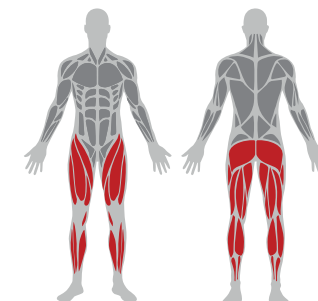

- 3 Levels of platform resistance control / Ebenen der Plattformwiderstandskontrolle / Stopniowa regulacja oporu platformy
- 4 Levels of backrest adjustment / Stufen der Rückenlehne / Stopniowa regulacja oparcia

NS 14L | LEG PRESS 45° LINEAR / BEINPRESSE 45 GRAD LIEGEND
LINEAR / SUWNICA WYPYCHANIE LEŻĄC 45° LINIOWA

Dimension/Abmessung/Wymiary:

245 x 185 x 185 cm

Machine weight/Gewicht des Gerätes/ Waga urządzenia:

340 kg

Max load/Gewichtsbelastung/Maksimalne obciążenie:

500 kg