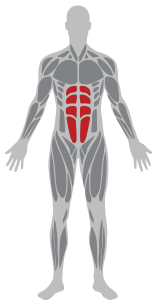

NS 16 | ABDOMINAL SWING/ BAUCHMUSKELMASCHINE / MIĘŚNIE BRZUCHA

Dimension/Abmessung/Wymiary: 120 x 130 x 166 cm
Machine weight/Gewicht des Gerätes/ Waga urządzenia: 125 kg
Max load/Gewichtsbelastung/Maksymalne obciążenie: 100 kg