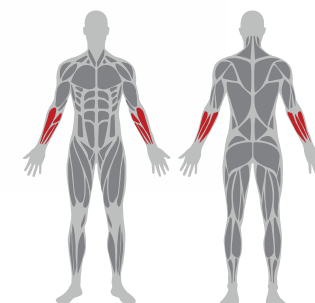

NS 18 | FOREARMS / UNTERARME / PRZEDRAMIONA

Dimension/Abmessung/Wymiary:	117 x 110 x 108 cm
Machine weight/Gewicht des Gerätes/ Waga urządzenia:	70 kg
Max load/Gewichtsbelastung/Maksymalne obciążenie:	100 kg