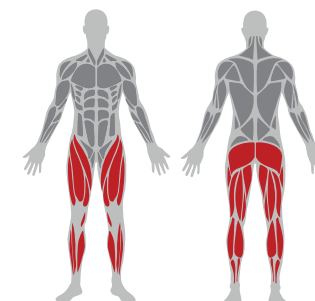

NS 22 | SQUAT MACHINE WITH BELT/ MASZYNA DO PRZYSIADÓW Z PASEM

Dimension/Abmessung/Wymiary:

195 x 90 x 148 cm

Machine weight/Gewicht des Gerätes/ Waga urządzenia:

124 kg

Max load/Gewichtsbelastung/Maksymalne obciążenie:

250 kg