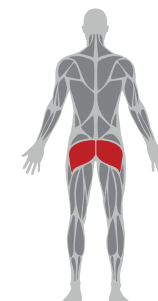

NS 09A | HIP THRUST - GLUTE / HIP THRUST - GLUTEUS / UNOSZENIE BIODER W POZYCJI LEŻĄCEJ - MIĘŚNIE POŚLADKOWE

Dimension/Abmessung/Wymiary:	163 x 130 x 125 cm
Machine weight/Gewicht des Gerätes/ Waga urządzenia:	160 kg
Max load/Gewichtsbelastung/Maksymalne obciążenie:	120 kg