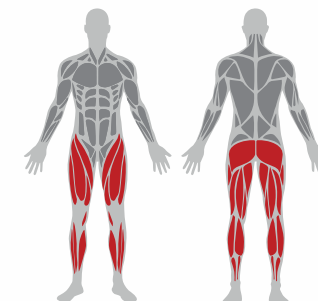

- 4 Levels of backrest adjustment /
  Stufen der Rückenlehne/
  Stopniowa regulacja oparcia

NS 10 | LEG PRESS / BEINPRESSE / SUWNICA POZIOMA

Dimension/Abmessung/Wymiary:

179 x 255 x 131 cm

Machine weight/Gewicht des Gerätes/ Waga urządzenia:

345 kg

Max load/Gewichtsbelastung/Maksymalne obciążenie:

500 kg