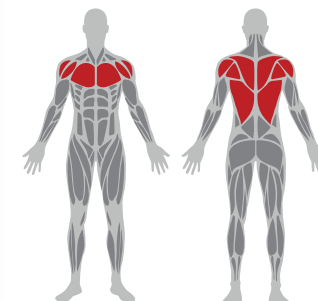

- 9 Levels of seat adjustment /
  Stufen der Sitzverstellung /
  Stopniowa regulacja siedziska
- Rotary handles / Drehgriffe /
  Obrotowe rękojeści

NS 20 | LATERAL FRONT LAT PULLDOWN / ŚCIĄGANIE RAMION
Z GÓRY TYŁEM

Dimension/Abmessung/Wymiary:

184 x 141 x 194 cm

Machine weight/Gewicht des Gerätes/ Waga urządzenia:

230 kg

Max load/Gewichtsbelastung/Maksymalne obciążenie:

200 kg