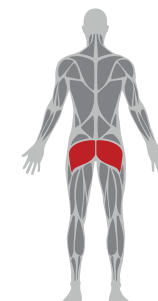

Dimension/Abmessung/Wymiary:

Machine weight/Gewicht des Gerätes/ Waga urządzenia:

Max load/Gewichtsbelastung/Maksymalne obciążenie:

166 x 163 x 111 cm

155 kg

150 kg

NS 09 | GLUTE PRESS / GLUTEUS / MIĘŚNIE POŚLADKOWE

Dimension/Abmessung/Wymiary:	162 x 126 x 180 cm
Machine weight/Gewicht des Gerätes/ Waga urządzenia:	220 kg
Max load/Gewichtsbelastung/Maksymalne obciążenie:	200 kg

NS 09A | HIP THRUST - GLUTE / HIP THRUST - GLUTEUS / UNOSZENIE BIODER W POZYCJI LEŻĄCEJ - MIĘŚNIE POŚLADKOWE