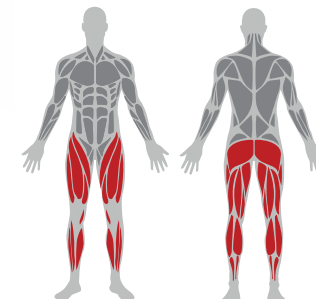

- 2 Levels of arm adjustment /
  Stufen der armverstellung /
  Stopniowa regulacja ramienia
- 3 Levels of safety adjustment /
  Stufen der Sicherheitsstufen /
  Stopniowa regulacja bezpieczeństwa

NS 23 | SQUAT MACHINE / HOCKMASCHINE / MASZYNA DO PRZYSIADÓW

Dimension/Abmessung/Wymiary:	190 x 130 x 165 cm
Machine weight/Gewicht des Gerätes/ Waga urządzenia:	195 kg
Max load/Gewichtsbelastung/Maksimalne obciążenie:	120 kg