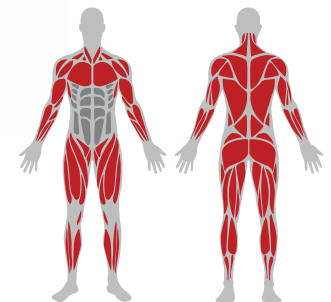

NS 17 | POWER RACK

Dimension/Abmessung/Wymiary:

134 x 163 x 235 cm

Machine weight/Gewicht des Gerätes/ Waga urządzenia:

300 kg

Max load/Gewichtsbelastung/Maksymalne obciążenie:

200 kg