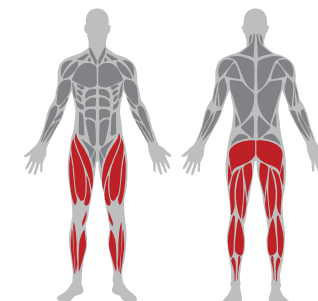

- 3 Levels of platform resistance control /
  Ebenen der Plattformwiderstandskontrolle /
  Stopniowa regulacja oporu platformy

NS 15L | HACKLIFT 45° LINEAR / BEINPRESSE STEHEND LINEAR /
SUWNICA DO PRZYSIADÓW LINIOWA

Dimension/Abmessung/Wymiary:	230 x 190 x 170 cm
Machine weight/Gewicht des Gerätes/ Waga urządzenia:	320 kg
Max load/Gewichtsbelastung/Maksymalne obciążenie:	500 kg